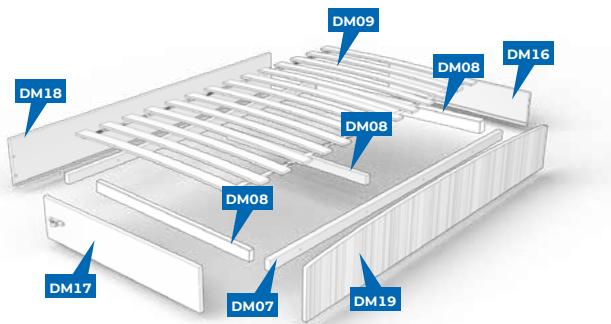

**MIA**

ВТОРОЕ СПАЛЬНОЕ МЕСТО  
ДЛЯ ДИВАНА-КРОВАТИ

## ФУРНИТУРА

КОД	НАИМЕНОВАНИЕ	КОЛ-ВО
DM16	Боковая стенка (правая)	1
DM17	Боковая стенка(левая)	1
DM18	Задняя стенка	1
DM19	Фасад	1
DM07	Брус продольный	2
DM08	Брус поперечный	3
DM09	Ламели	1

КОД	НАИМЕНОВАНИЕ	КОЛ-ВО	КОД	НАИМЕНОВАНИЕ	КОЛ-ВО
F0135	Эксцентрик D20	4	F0114	Евровинт	10
F0126	Шток эксцентрика	4	F0123	Винт М6х40	12
F0122	Саморез 4x25	6	F0115	Ключ-шестигранник	1
F0122	Саморез 4x25**	8	F0120	Выкатной ролик	2
F0117	Саморез 3x16	12	F0120	Выкатной ролик для боковой стенки*	2
F0117	Саморез 3x16*	4	F0121	Опора колесная	4
F0118	Декоративная заглушка	4			