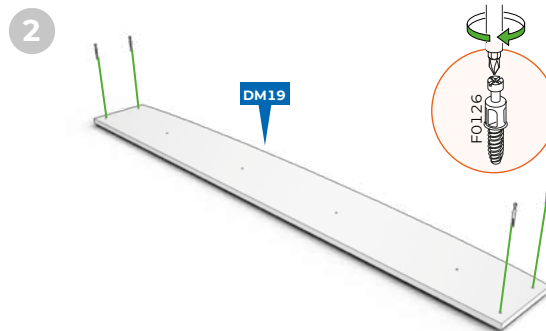

ИНСТРУКЦИЯ ПО СБОРКЕ