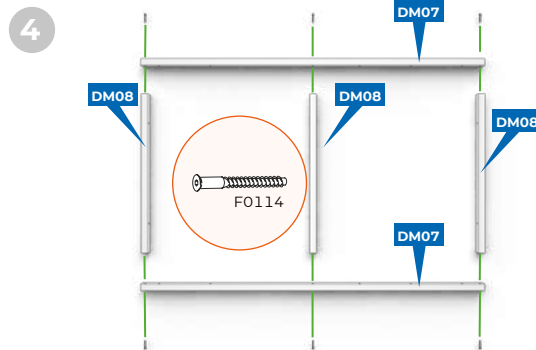

ИНСТРУКЦИЯ ПО СБОРКЕ