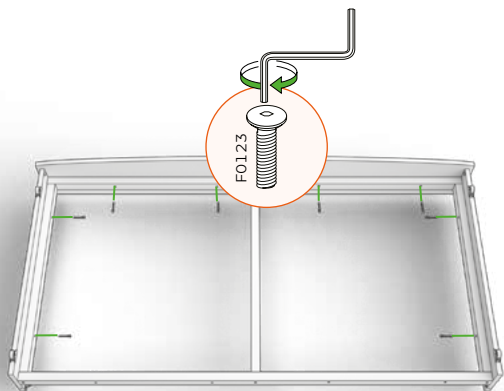

5

6

7

8

*для комплектации с увеличенным спальным местом