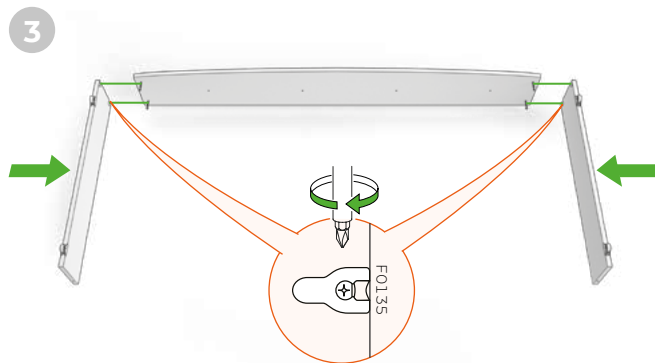

ИНСТРУКЦИЯ ПО СБОРКЕ