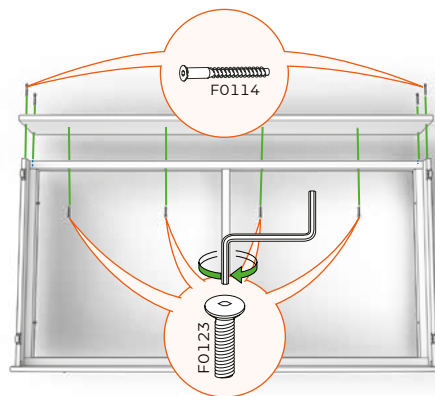

5

6

7

8

*для комплектации с увеличенным спальным местом