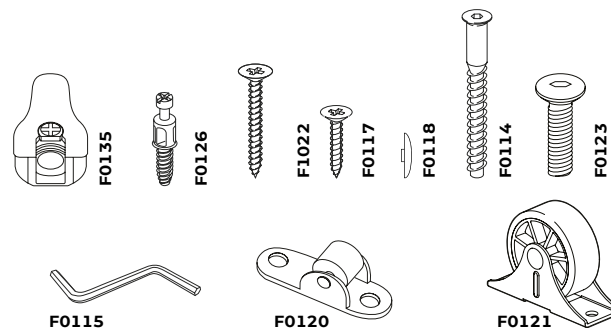

**MIA**

ВТОРОЕ СПАЛЬНОЕ МЕСТО  
ДЛЯ ДИВАНА-КРОВАТИ

# КОМПЛЕКТНОСТЬ

## ФУРНИТУРА

КОД	НАИМЕНОВАНИЕ	КОЛ-ВО
DM16	Боковая стенка (правая)	1
DM17	Боковая стенка(левая)	1
DM18	Задняя стенка	1
DM19	Фасад	1
DM07	Брус продольный	2
DM08	Брус поперечный	3
DM09	Ламели	1

КОД	НАИМЕНОВАНИЕ	КОЛ-ВО	КОД	НАИМЕНОВАНИЕ	КОЛ-ВО
F0135	Эксцентрик D20	4	F0114	Евровинт	10
F0126	Шток эксцентрика	4	F0123	Винт М6х40	12
F0122	Саморез 4x25	6	F0115	Ключ-шестигранник	1
F0122	Саморез 4x25**	8	F0120	Выкатной ролик	2
F0117	Саморез 3x16	12	F0120	Выкатной ролик для боковой стенки*	2
F0117	Саморез 3x16*	4	F0121	Опора колесная	4
F0118	Декоративная заглушка	4			