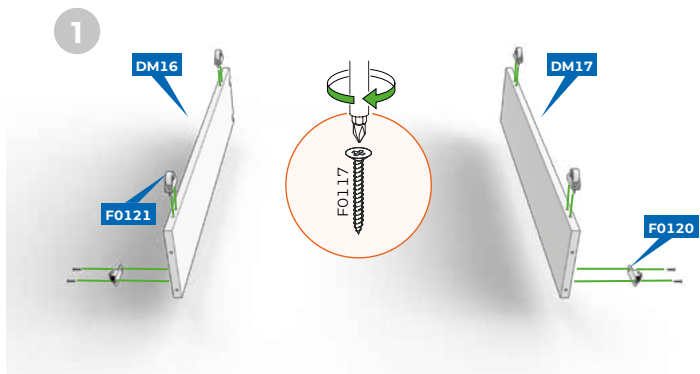

ИНСТРУКЦИЯ ПО СБОРКЕ