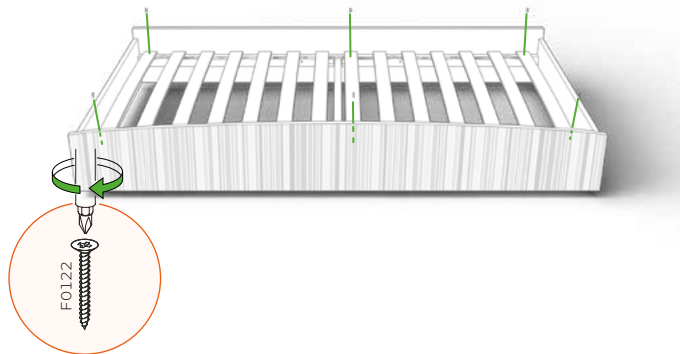

5

6

7

8

*для комплектации с увеличенным спальным местом