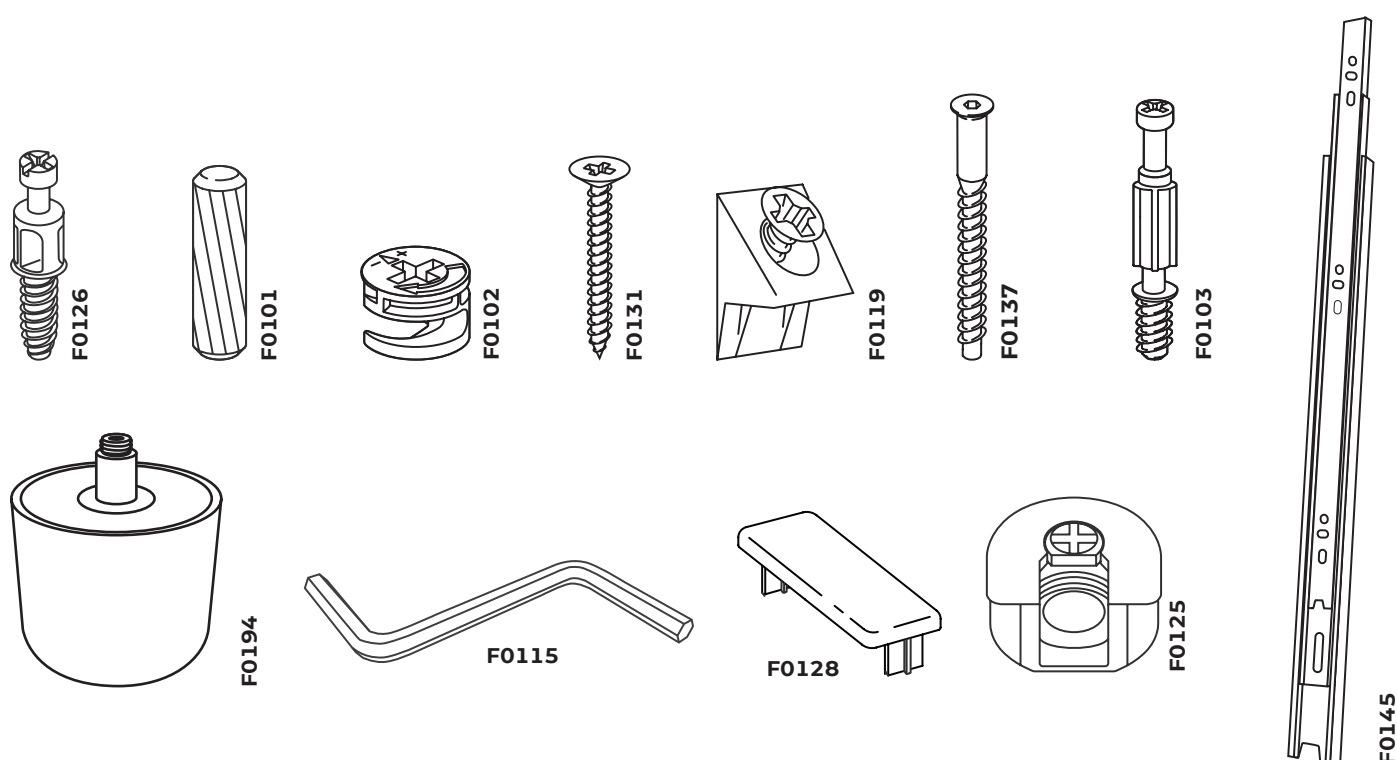

ДЕТАЛИРОВКА

КОД	НАИМЕНОВАНИЕ	КОЛИЧЕСТВО
37	Ножка	1
38L	Боковая стенка левая	1
38R	Боковая стенка правая	1
39	Полка	1
40	Царга	1
12L	Боковая стенка ящика левая	2
12R	Боковая стенка ящика правая	2
18	Задняя стенка ящика	2
20	Фасад выдвижной	2
41	Столешница	1
22	Дно	1
42	ХДФ 405x475	1
15	ХДФ 418x453	2

ФУРНИТУРА

КОД	НАИМЕНОВАНИЕ	КОЛИЧЕСТВО
F0125	Винт эксцентрика \varnothing 20	20
F0126	Шток эксцентрика малый с резьбой по дереву	20
F0101	Шкант 8x30	24
F0119	Уголок пластиковый для ХДФ	20
F0131	Саморез 3,5x16	16
F0128	Подпятник (обычный)	2
F0194	Ножка пластиковая круглая черная	4
F0115	Ключ шестигранник	1
F0145	Направляющая 35x450	2 комплекта
F0102	Винт эксцентрика \varnothing 15	8
F0103	Шток эксцентрика большой с резьбой по дереву	8
F0137	Евровинт с шестигранной головкой	8