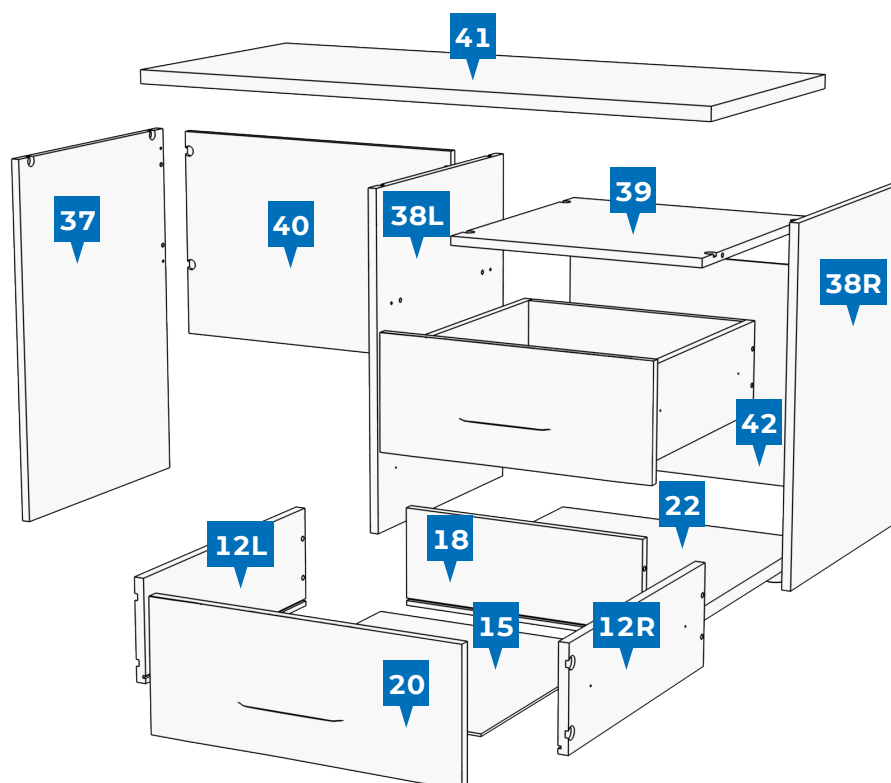

ДЕТАЛИРОВКА

КОД	НАИМЕНОВАНИЕ	КОЛИЧЕСТВО
37	Ножка	1
38L	Боковая стенка левая	1
38R	Боковая стенка правая	1
39	Полка	1
40	Царга	1
12L	Боковая стенка ящика левая	2
12R	Боковая стенка ящика правая	2
18	Задняя стенка ящика	2
20	Фасад выдвижной	2
41	Столешница	1
22	Дно	1
42	ХДФ 405x475	1
15	ХДФ 418x453	2

ФУРНИТУРА

КОД	НАИМЕНОВАНИЕ	КОЛИЧЕСТВО
F0125	Винт эксцентрика \varnothing 20	20
F0126	Шток эксцентрика малый с резьбой по дереву	20
F0101	Шкант 8x30	24
F0119	Уголок пластиковый для ХДФ	20
F0131	Саморез 3,5x16	16
F0128	Подпятник (обычный)	2
F0194	Ножка пластиковая круглая черная	4
F0115	Ключ шестигранник	1
F0145	Направляющая 35x450	2 комплекта
F0102	Винт эксцентрика \varnothing 15	8
F0103	Шток эксцентрика большой с резьбой по дереву	8
F0137	Евровинт с шестигранной головкой	8